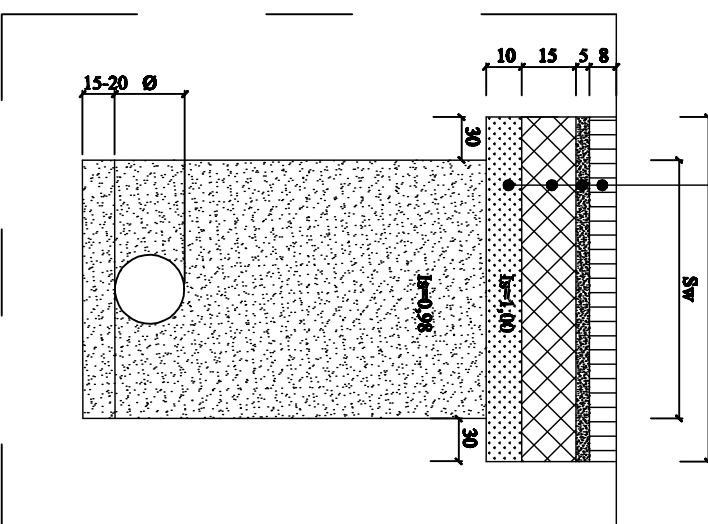

- kołka betonowa gr. 8 cm
- poddybka cementowo-piaskowa 1:4 gr. 5 cm
- podbudowa z betonu klasy C8/10 gr. 15 cm
- wersja odseparująca z piasku krodiozamiennego stabilizowanego mechanicznie gr. 10 cm