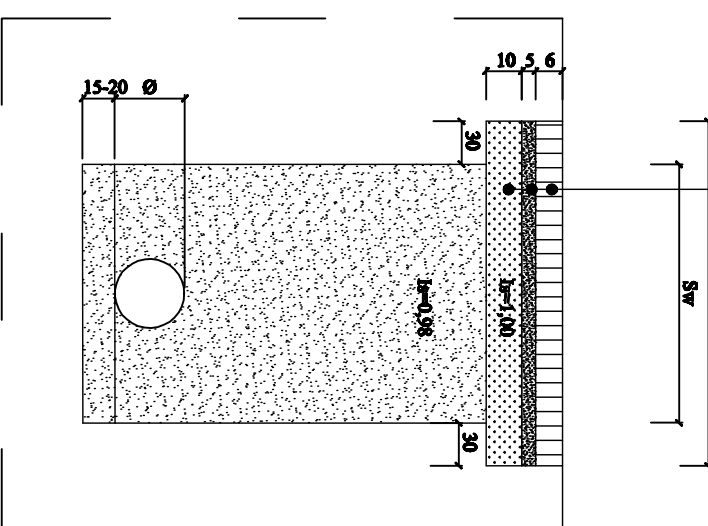

- kołka betonowa gr. 6 cm
- poddybka cementowo-piaskowa 1:4 gr. 5 cm
- wersja odseparująca z piasku krodiozamiennego stabilizowanego mechanicznie gr. 10 cm